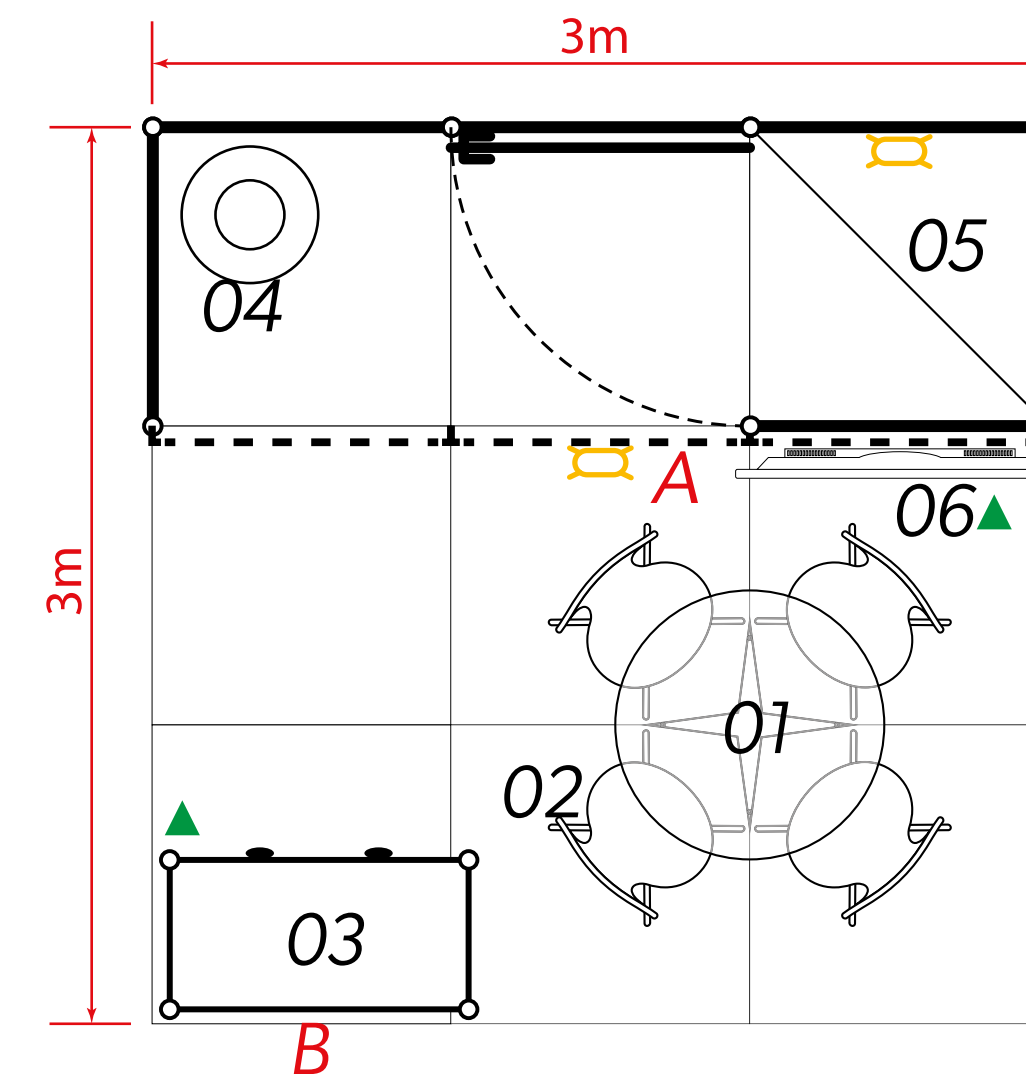

STAND PADRÃO

ena 24

9 M² - 50 UNID.

DESCRIPTIVO

01. Mesa baixa com tampo de vidro redondo – 1 unid.
02. Cadeira branca – 4 unid.
03. Balcão em octanorm e TS, com porta, chave e prateleiras - 1,0 x 0,50 m – 1 unid.
04. Leixeira plástica – 1 unid.
05. Prateleira em octanorm e TS, em 4 níveis - 1,0 x 1,0 x 0,72 x 2,20 m/h – 1 unid.
06. TV LCD 42 polegadas - entrada USB (afixada na montagem ou com pedestal) – 1 unid.

A. Vinil adesivo com impressão digital, 3,0 x 1,10 m/h – 1 unid.

B. Vinil adesivo com impressão digital, 1,0 x 1,10 m/h – 1 unid.

LEGENDA

▲ Tomada ABNT 127v	▲ Tomada ABNT 220v	▲ Fase especial	☒ Plafon de LED
☒ Spot de LED	☒ Refletor de LED	☒ Lâmpada HO de LED	☒ Quadro de energia

INVESTIMENTO: R$ 20 MIL