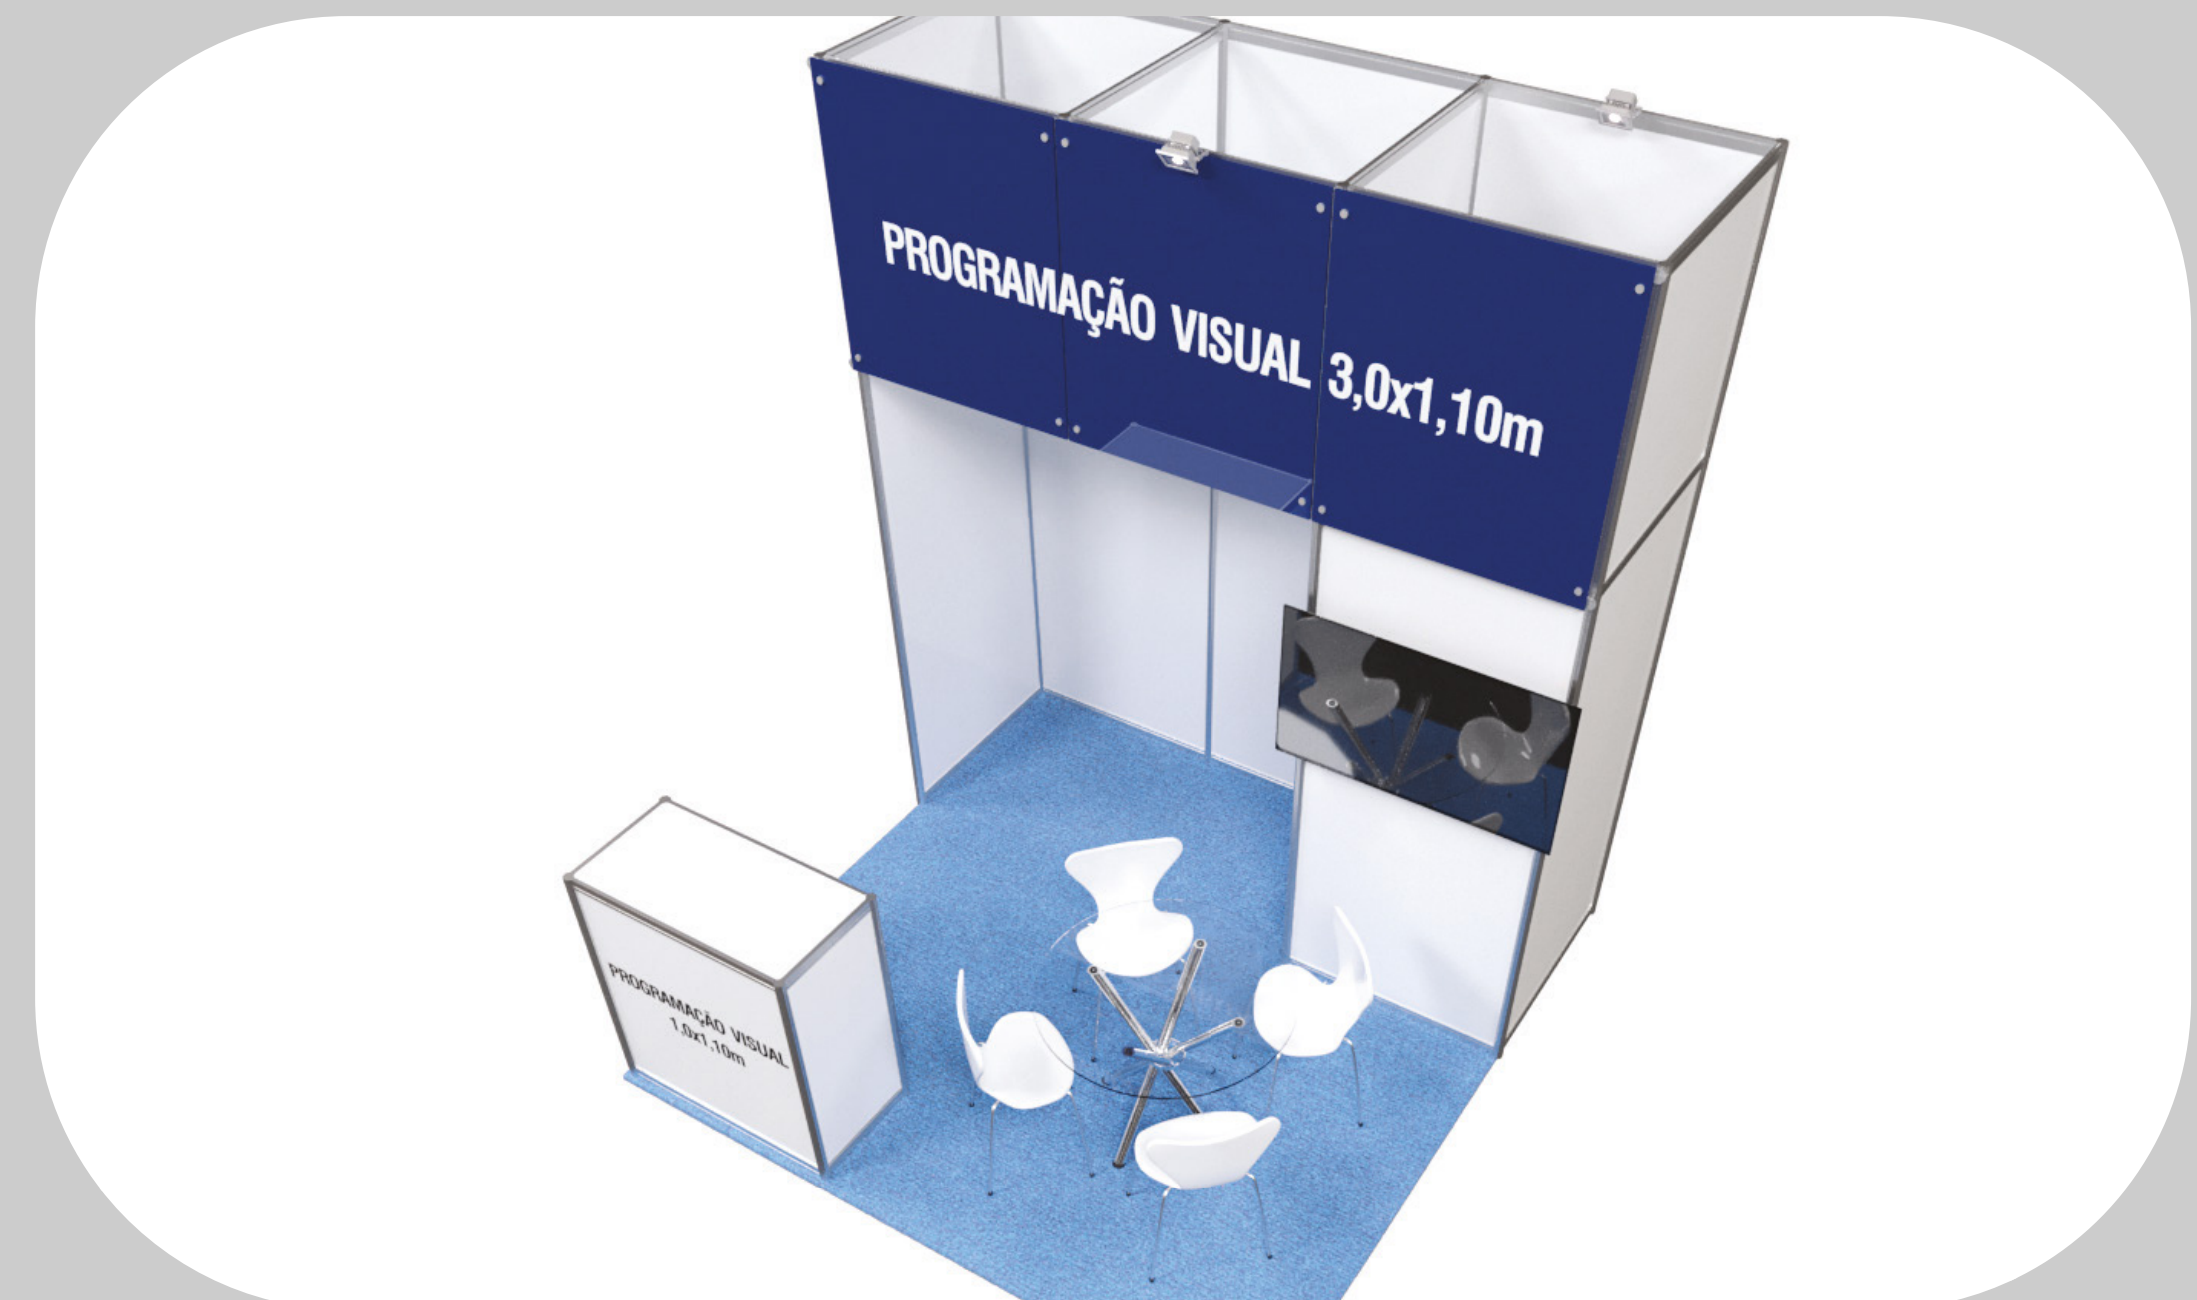

- Stand Patrocinador Máster 80 m² - 4 unid.
- Stand Patrocinador Ouro 50 m² - 6 unid.
- Stand Patrocinador Prata 20 m² - 10 unid.
- Stand Expositor 9 m² - 50 unid.
- Lancheonete
- Restaurante
- Palco/Cultural 4,0 mØ
- Auditório 510 lugares
- Auditório 500 lugares
- CAEX
- Posto Médico
- Sala de Palestrantes
- Ponto de Acesso para o Estacionamento

ena 24

**Conheça
a forma
de participar
do ENA 2024
como expositor.**

STAND PADRÃO

ena 24

9 M² - 50 UNID.

INVESTIMENTO: R\$ 20 MIL

STAND PADRÃO

ena 24

9 M² - 50 UNID.

DESCRIPTIVO

- 01. Mesa baixa com tampo de vidro redondo – 1 unid.
- 02. Cadeira branca – 4 unid.
- 03. Balcão em octanorm e TS, com porta, chave e prateleiras - 1,0 x 0,50 m – 1 unid.
- 04. Leixeira plástica – 1 unid.
- 05. Prateleira em octanorm e TS, em 4 níveis - 1,0 x 1,0 x 0,72 x 2,20 m/h – 1 unid.
- 06. TV LCD 42 polegadas - entrada USB (afixada na montagem ou com pedestal) – 1 unid.